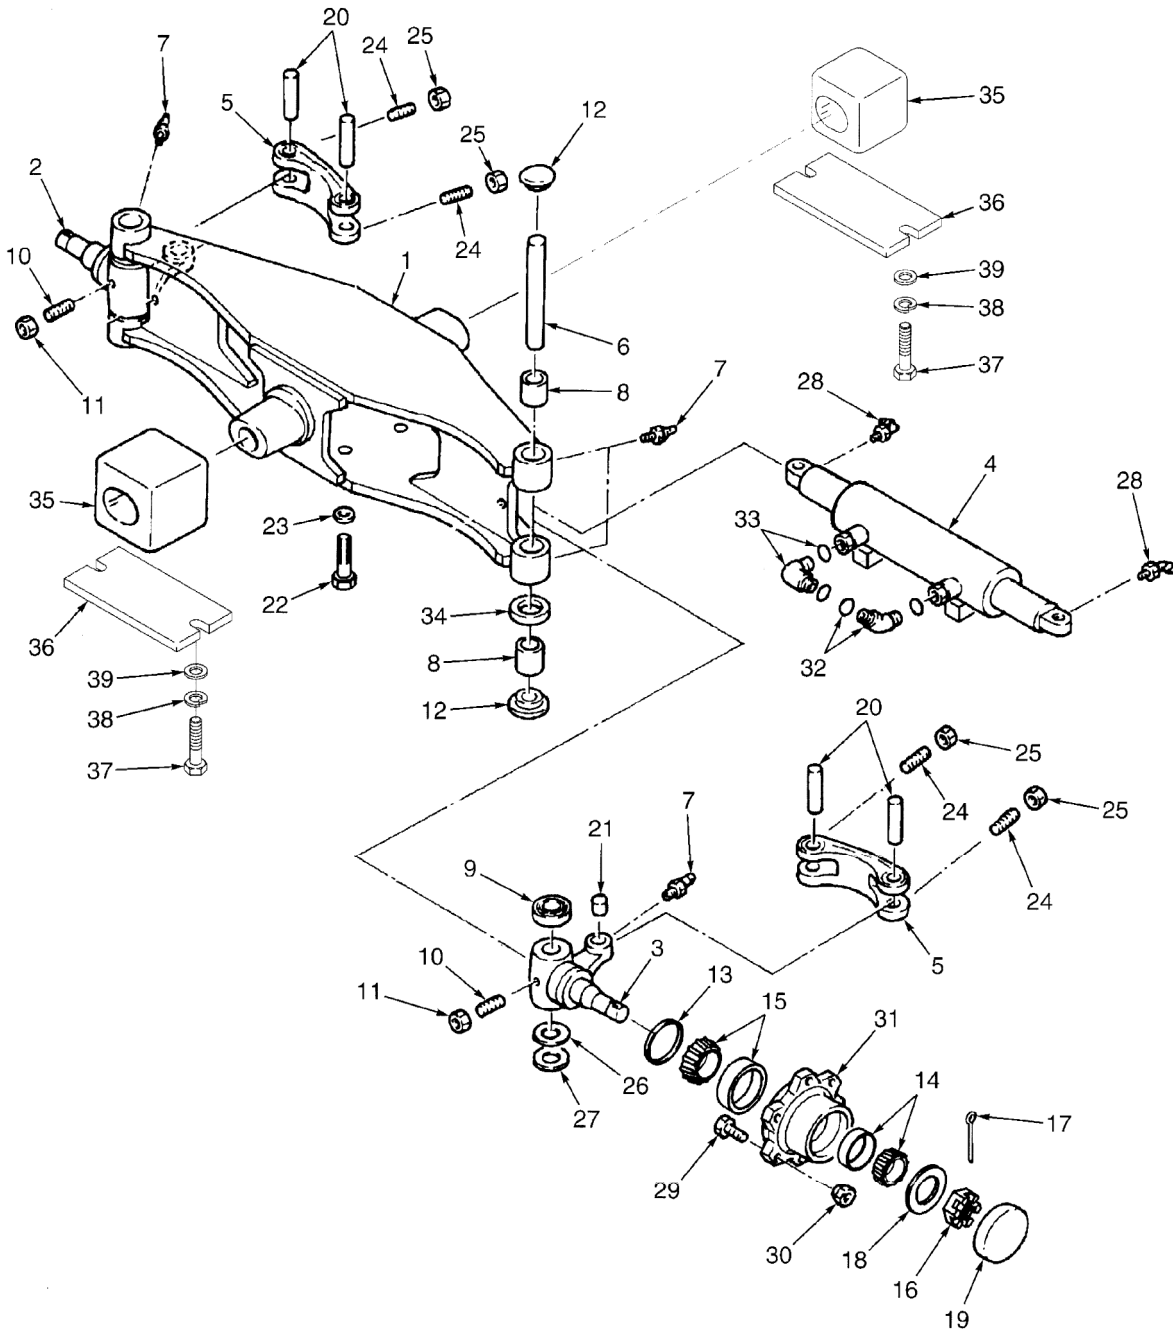

STEER AXLE

YP220393